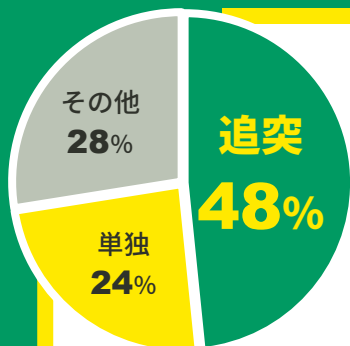

シートベルトは転倒時以外にも 効果を発揮します！

◀◀ トラクター等の交通事故内容

注意

追突事故多発中!!

車外に放り出される重傷事故が起きています!!

／ こんなとき ／

シートベルトを着用していれば

追突時の車外放出を防ぐことが可能です!!

(公財) 交通事故総合分析センターの集計結果 (平成27～令和元年度) より作成

トラクターを運転するときは シートベルトを着用しましょう!!